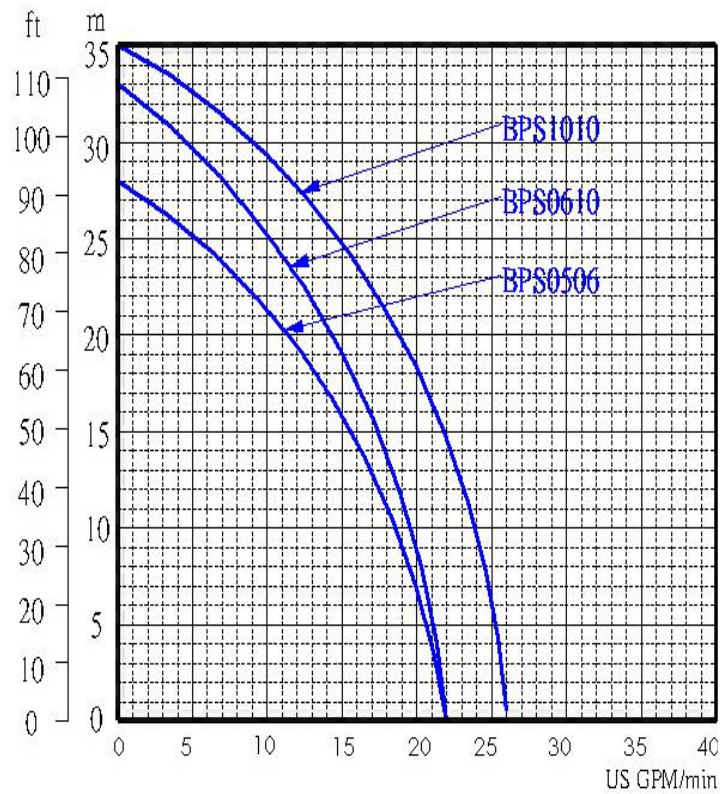

噴射泵浦系列

特點: SUS#304 不銹鋼外殼、不銹鋼葉輪，壓力大、水量多。離心式設計，噪音低、內部專利增壓零件，抽水深度可達 9.6 米。

適用範圍: 高樓、公寓、住宅、工廠、地下室、學校、工事給水、地下水、山坡地送水、農業灌溉等等。

型號	相數	額定電壓	額定輸出	出入口徑	極數	最高揚程	最大水量	重量	尺寸 SIZE	
TYPE	PH	VOLT	H P	Inch	P	M	US/GPM	KG	A	B
BPS0506	1	110/220	1/2	3/4"	2P	26	18	8	271	75
BPS0610	1	110/220	3/4	1"	2P	31	22	9	286	75
BPS1010	1	110/220	1	1"	2P	35	26	10.5	301	107