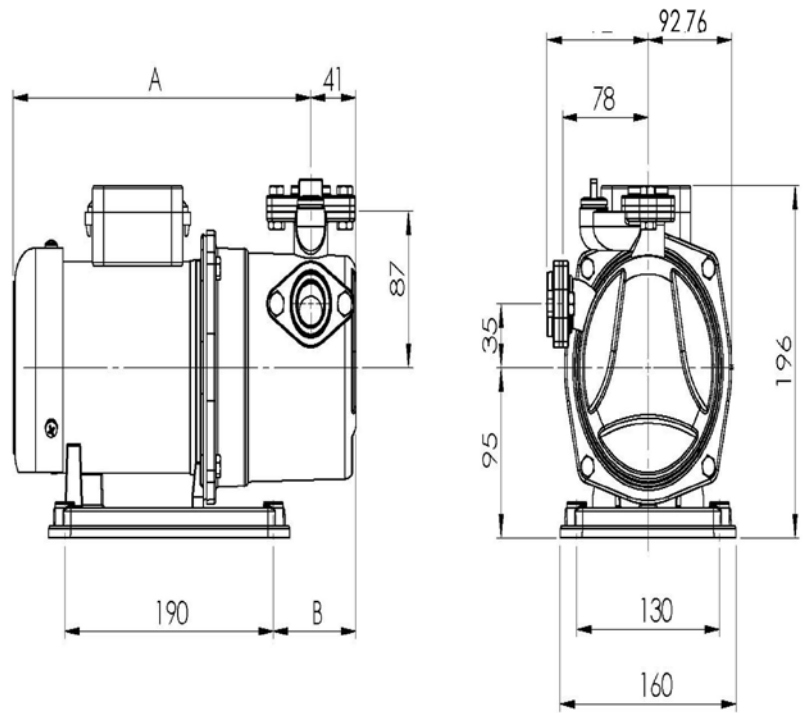

噴射泵浦系列

特點: SUS#304 不銹鋼外殼、不銹鋼葉輪，壓力大、水量多。離心式設計，噪音低、內部專利增壓零件，抽水深度可達 9.6 米。

適用範圍: 高樓、公寓、住宅、工廠、地下室、學校、工事給水、地下水、山坡地送水、農業灌溉等等。

型號	相數	額定電壓	額定輸出	出入口徑	極數	最高揚程	最大水量	重量	尺寸 SIZE	
TYPE	PH	VOLT	H P	Inch	P	M	US/GPM	KG	A	B
BPS0506	1	110/220	1/2	3/4"	2P	26	18	8	271	75
BPS0610	1	110/220	3/4	1"	2P	31	22	9	286	75
BPS1010	1	110/220	1	1"	2P	35	26	10.5	301	107