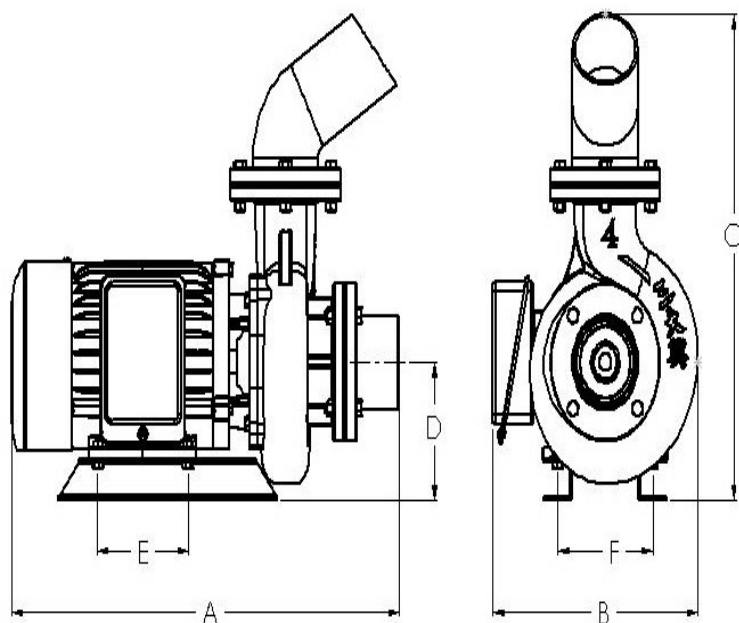

STC 灌溉泵浦系列 (4 極-4P)

特點: 採用 4 極馬達，大葉輪設計，出水量大。離心式設計，噪音低。

適用範圍: 農用灌溉、水產養殖、循環用水、一般抽水等。

型號	相數	額定電壓	額定輸出	出入口徑	極數	最高揚程	最大水量	重量	尺寸 SIZE					
									A	B	C	D	E	F
TYPE	PH	VOLT	HP	Inch	P	M	US/GPM	KG	A	B	C	D	E	F
IPS2030	1	220	2	3"	4P	18	330	51.5	54.5	33	49	15	14.5	18
IPT2030	3	220/380	2	3"	4P	18	330	51.5	54.5	33	49	15	14.5	18
IPS2040	1	220	2	4"	4P	15	420	54.5	57	33	51.5	15	14.5	18
IPT2040	3	220/380	2	4"	4P	15	420	54.5	57	33	51.5	15	14.5	18
IPS3040	1	220	3	4"	4P	19	470	64.5	58	33	55	15	14.5	18
IPT3040	3	220/380	3	4"	4P	19	470	64.5	58	33	55	15	14.5	18
IPS5040	1	220	5	4"	4P	22	520	67	58	33	55	15	14.5	18
IPT5040	3	220/380	5	4"	4P	22	520	67	58	33	55	15	14.5	18