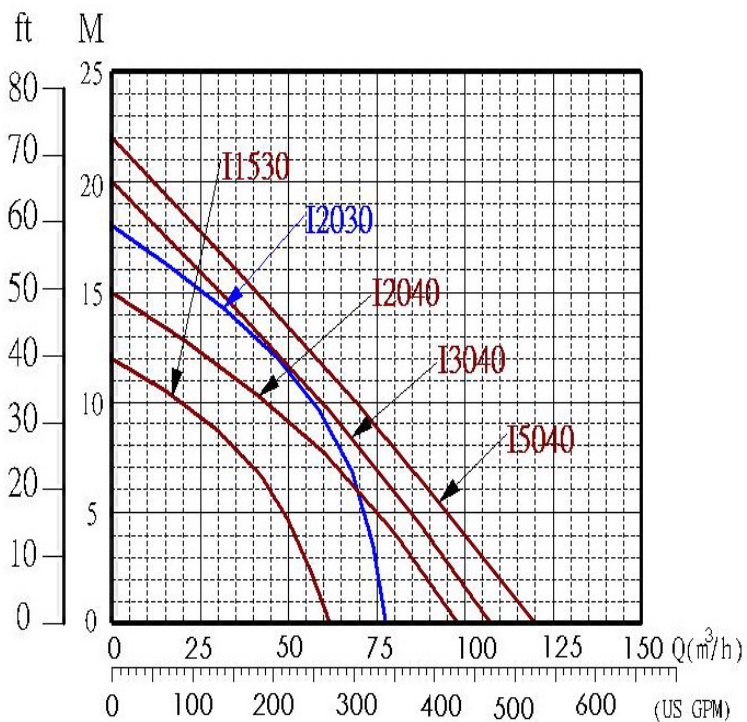

STC 灌溉泵浦系列 (4 極-4P)

特點: 採用 4 極馬達，大葉輪設計，出水量大。離心式設計，噪音低。

適用範圍: 農用灌溉、水產養殖、循環用水、一般抽水等。

型號	相數	額定電壓	額定輸出	出入口徑	極數	最高揚程	最大水量	重量	尺寸 SIZE					
									A	B	C	D	E	F
TYPE	PH	VOLT	HP	Inch	P	M	US/GPM	KG	A	B	C	D	E	F
IPS2030	1	220	2	3"	4P	18	330	51.5	54.5	33	49	15	14.5	18
IPT2030	3	220/380	2	3"	4P	18	330	51.5	54.5	33	49	15	14.5	18
IPS2040	1	220	2	4"	4P	15	420	54.5	57	33	51.5	15	14.5	18
IPT2040	3	220/380	2	4"	4P	15	420	54.5	57	33	51.5	15	14.5	18
IPS3040	1	220	3	4"	4P	19	470	64.5	58	33	55	15	14.5	18
IPT3040	3	220/380	3	4"	4P	19	470	64.5	58	33	55	15	14.5	18
IPS5040	1	220	5	4"	4P	22	520	67	58	33	55	15	14.5	18
IPT5040	3	220/380	5	4"	4P	22	520	67	58	33	55	15	14.5	18