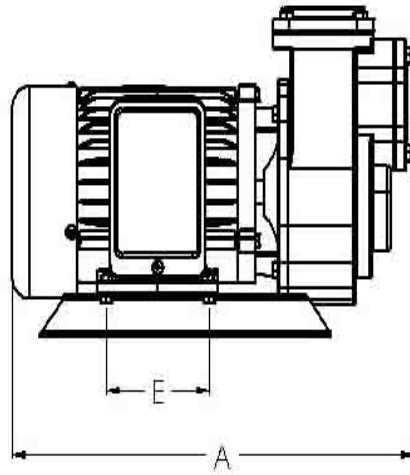

# 高壓泵浦系列

**特點:** 採多段式渦流不銹鋼葉輪，壓力大、水量多。  
離心式設計，噪音低。

**適用範圍:** 高樓、公寓、住宅、工廠、地下室、學校、工事給水、  
地下水、山坡地送水、農業灌溉等等。

型號	相數	額定電壓	額定輸出	出入口徑	極數	最高揚程	最大水量	重量	尺寸 SIZE					
									A	B	C	D	E	F
TYPE	PH	VOLT	HP	Inch	P	M	US/GPM	KG	A	B	C	D	E	F
MTPS2015	1	220	2	1 1/2"	2P	65	35	47	49.5	26.5	30	22	12.5	13.5
MTPT2015	3	220/380						45.5	47.5					
MTPS3015	1	220	3	1 1/2"	2P	85	40	68.5	54	30	34	25	14	18
MTPT3015	3	220/380						65.5	57					
MTPS5015	1	220	5	1 1/2"	2P	105	45	72	57	30	34	25	14	18
MTPT5015	3	220/380						68.5	57					