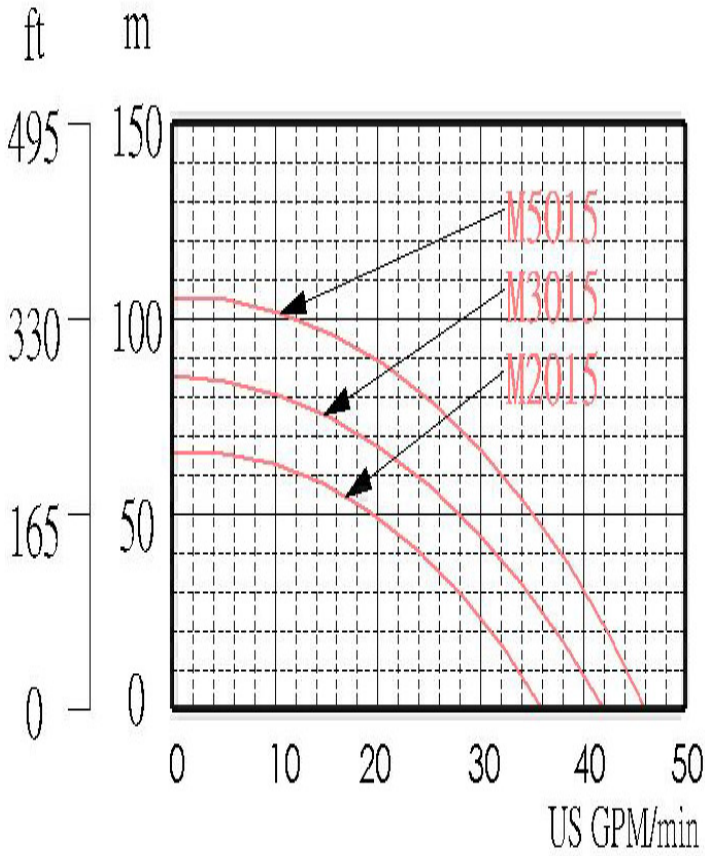

# 高壓泵浦系列

**特點:** 採多段式渦流不銹鋼葉輪，壓力大、水量多。  
離心式設計，噪音低。

**適用範圍:** 高樓、公寓、住宅、工廠、地下室、學校、工事給水、  
地下水、山坡地送水、農業灌溉等等。

型號	相數	額定電壓	額定輸出	出入口徑	極數	最高揚程	最大水量	重量	尺寸 SIZE					
									A	B	C	D	E	F
TYPE	PH	VOLT	HP	Inch	P	M	US/GPM	KG	A	B	C	D	E	F
MTPS2015	1	220	2	1 1/2"	2P	65	35	47	49.5	26.5	30	22	12.5	13.5
MTPT2015	3	220/380						45.5	47.5					
MTPS3015	1	220	3	1 1/2"	2P	85	40	68.5	54	30	34	25	14	18
MTPT3015	3	220/380						65.5	57					
MTPS5015	1	220	5	1 1/2"	2P	105	45	72	57	30	34	25	14	18
MTPT5015	3	220/380						68.5	57					