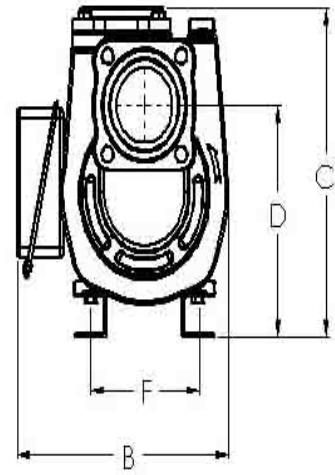

# 高壓泵浦系列

**特點:** 採多段式渦流不銹鋼葉輪，壓力大、水量多。  
離心式設計，噪音低。

**適用範圍:** 高樓、公寓、住宅、工廠、地下室、學校、工事給水、  
地下水、山坡地送水、農業灌溉等等。

型號	相數	額定電壓	額定輸出	出入口徑	極數	最高揚程	最大水量	重量	尺寸 SIZE					
									A	B	C	D	E	F
TYPE	PH	VOLT	HP	Inch	P	M	US/GPM	KG	A	B	C	D	E	F
MTPS2015	1	220	2	1 1/2"	2P	65	35	47	49.5	26.5	30	22	12.5	13.5
MTPT2015	3	220/380						45.5	47.5					
MTPS3015	1	220	3	1 1/2"	2P	85	40	68.5	54	30	34	25	14	18
MTPT3015	3	220/380						65.5	57					
MTPS5015	1	220	5	1 1/2"	2P	105	45	72	57	30	34	25	14	18
MTPT5015	3	220/380						68.5	57					